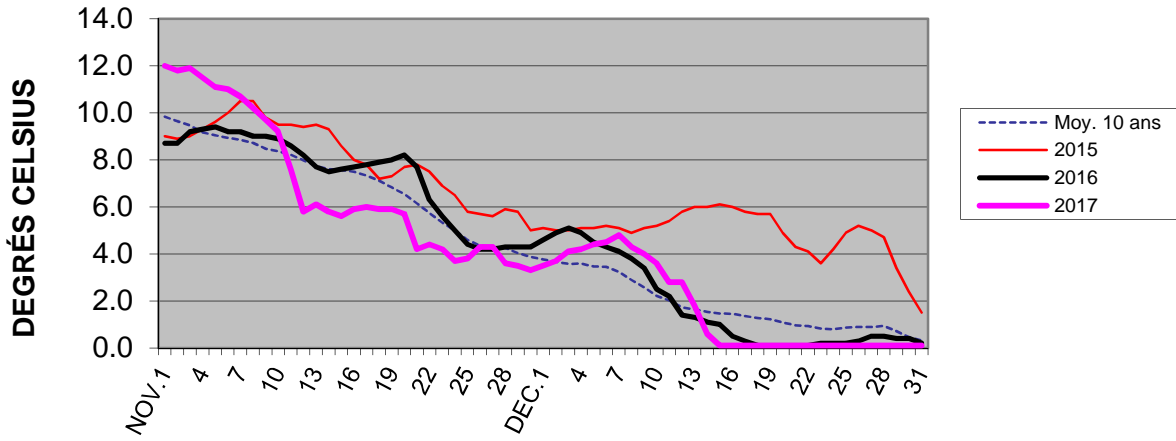

TEMPÉRATURES DE L'EAU - FERMETURE 2017 SAINT-LAMBERT

TEMPÉRATURES DE L'EAU - FERMETURE 2017 PONT ST-LOUIS

TEMPÉRATURES DE L'EAU - FERMETURE 2017 IROQUOIS

TEMPÉRATURES DE L'EAU - FERMETURE 2017 PORT COLBORNE

TEMPÉRATURES DE L'EAU - FERMETURE 2017 PORT WELLER