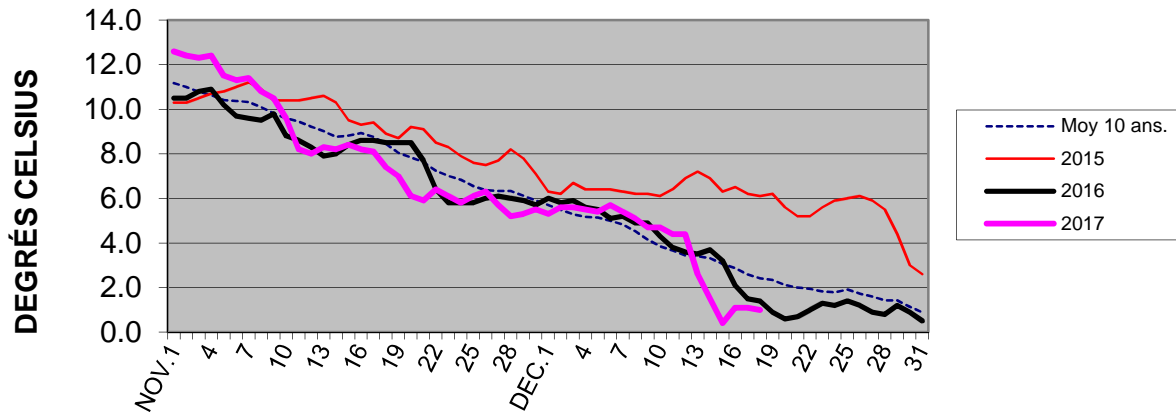

TEMPÉRATURES DE L'EAU - FERMETURE 2017 SAINT-LAMBERT

TEMPÉRATURES DE L'EAU - FERMETURE 2017 PONT ST-LOUIS

TEMPÉRATURES DE L'EAU - FERMETURE 2017 IROQUOIS

TEMPÉRATURES DE L'EAU - FERMETURE 2017 PORT COLBORNE

TEMPÉRATURES DE L'EAU - FERMETURE 2017 PORT WELLER