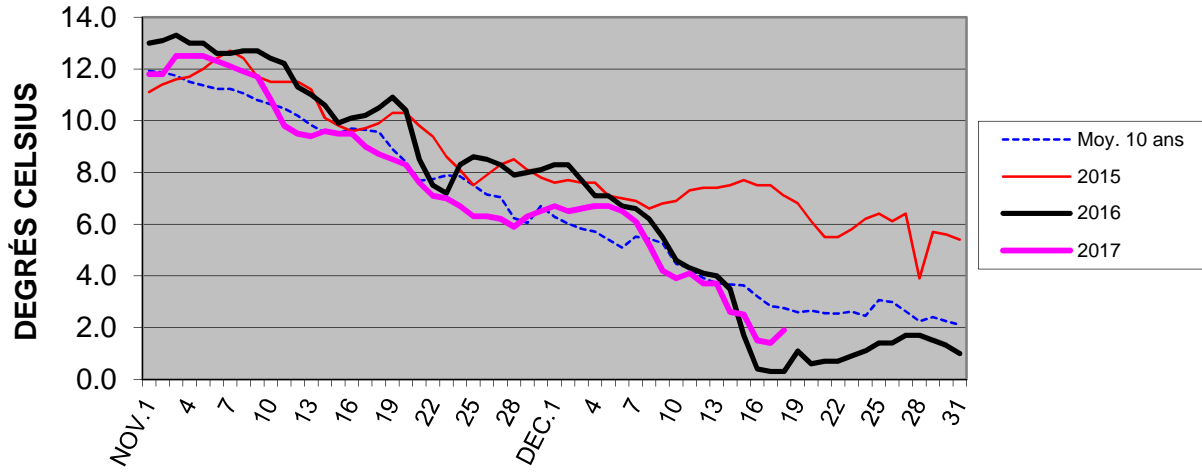

TEMPÉRATURES DE L'EAU - FERMETURE 2017 SAINT-LAMBERT

TEMPÉRATURES DE L'EAU - FERMETURE 2017 PONT ST-LOUIS

TEMPÉRATURES DE L'EAU - FERMETURE 2017 IROQUOIS

TEMPÉRATURES DE L'EAU - FERMETURE 2017 PORT COLBORNE

TEMPÉRATURES DE L'EAU - FERMETURE 2017 PORT WELLER