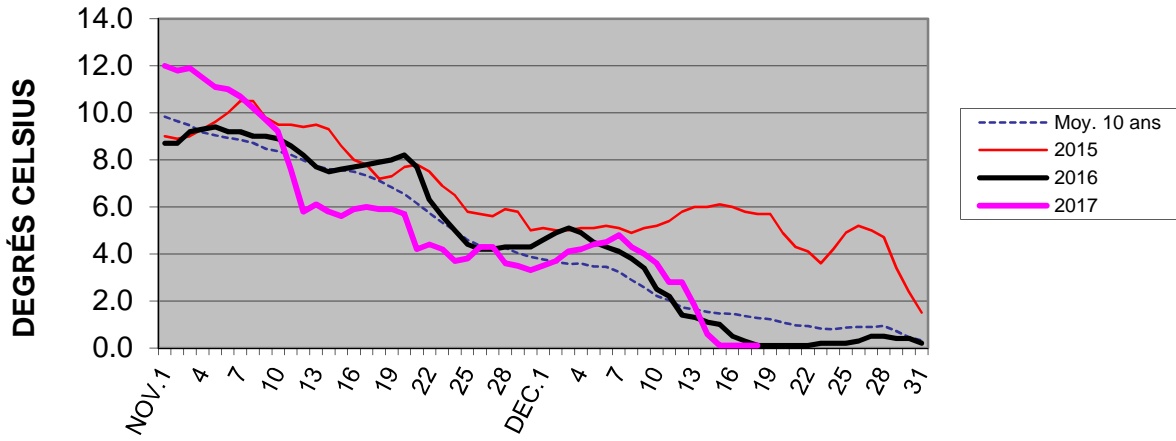

TEMPÉRATURES DE L'EAU - FERMETURE 2017 SAINT-LAMBERT

TEMPÉRATURES DE L'EAU - FERMETURE 2017 PONT ST-LOUIS

TEMPÉRATURES DE L'EAU - FERMETURE 2017 IROQUOIS

TEMPÉRATURES DE L'EAU - FERMETURE 2017 PORT COLBORNE

TEMPÉRATURES DE L'EAU - FERMETURE 2017 PORT WELLER