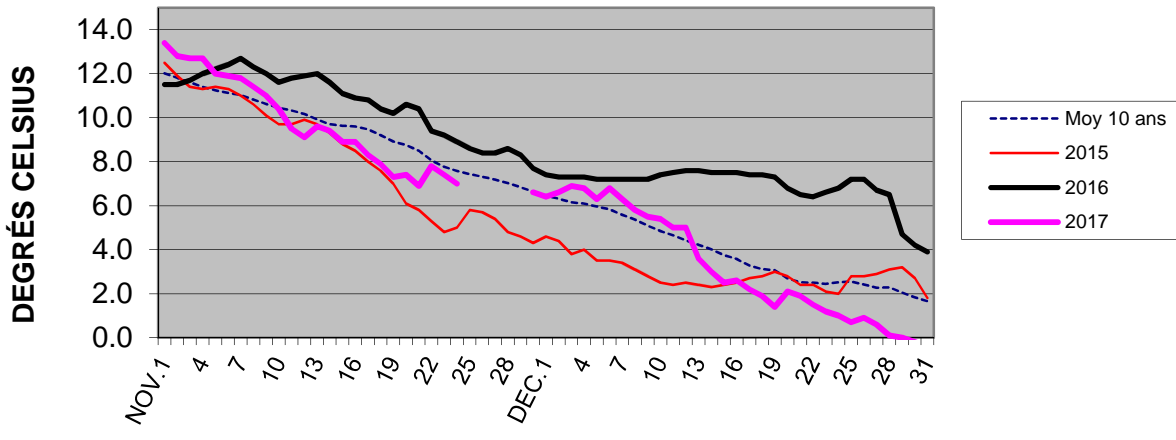

TEMPÉRATURES DE L'EAU - FERMETURE 2017 SAINT-LAMBERT

TEMPÉRATURES DE L'EAU - FERMETURE 2017 PONT ST-LOUIS

TEMPÉRATURES DE L'EAU - FERMETURE 2017 IROQUOIS

TEMPÉRATURES DE L'EAU - FERMETURE 2017 PORT COLBORNE

TEMPÉRATURES DE L'EAU - FERMETURE 2017 PORT WELLER