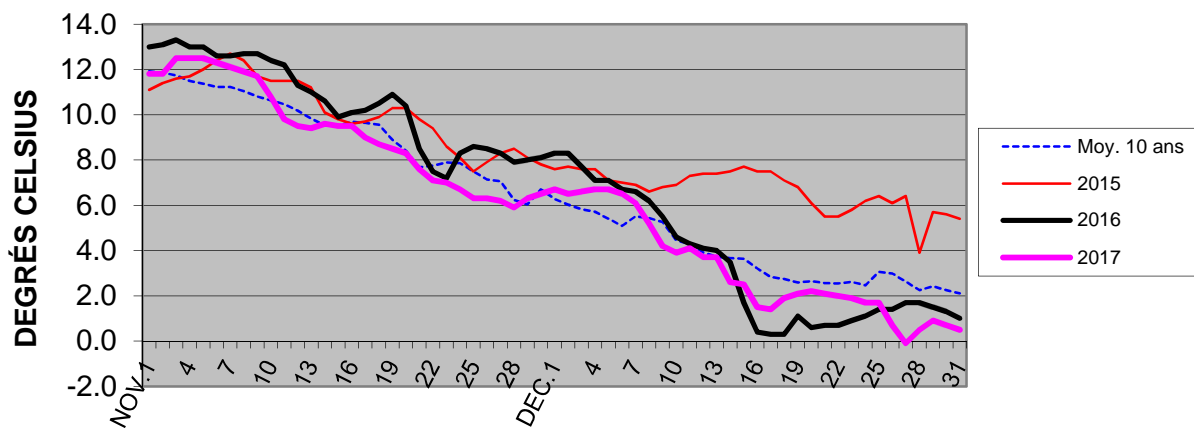

TEMPÉRATURES DE L'EAU - FERMETURE 2017 SAINT-LAMBERT

TEMPÉRATURES DE L'EAU - FERMETURE 2017 PONT ST-LOUIS

TEMPÉRATURES DE L'EAU - FERMETURE 2017 IROQUOIS

TEMPÉRATURES DE L'EAU - FERMETURE 2017 PORT COLBORNE

TEMPÉRATURES DE L'EAU - FERMETURE 2017 PORT WELLER