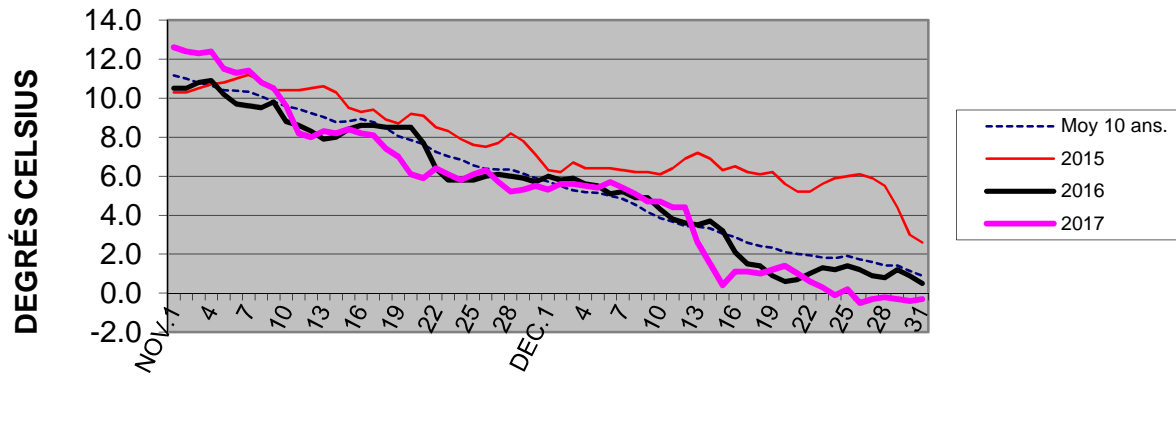

TEMPÉRATURES DE L'EAU - FERMETURE 2017 SAINT-LAMBERT

TEMPÉRATURES DE L'EAU - FERMETURE 2017 PONT ST-LOUIS

TEMPÉRATURES DE L'EAU - FERMETURE 2017 IROQUOIS

TEMPÉRATURES DE L'EAU - FERMETURE 2017 PORT COLBORNE

TEMPÉRATURES DE L'EAU - FERMETURE 2017 PORT WELLER