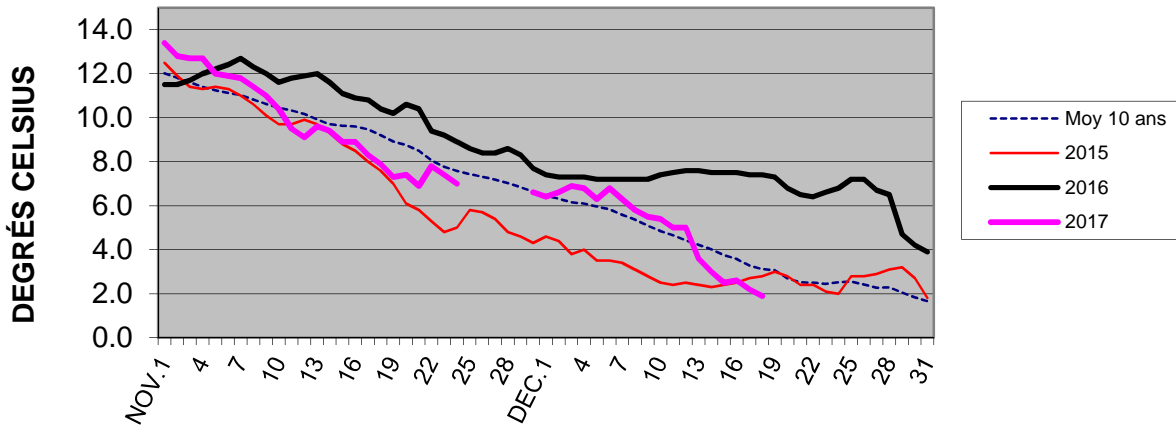

TEMPÉRATURES DE L'EAU - FERMETURE 2017 SAINT-LAMBERT

TEMPÉRATURES DE L'EAU - FERMETURE 2017 PONT ST-LOUIS

TEMPÉRATURES DE L'EAU - FERMETURE 2017 IROQUOIS

TEMPÉRATURES DE L'EAU - FERMETURE 2017 PORT COLBORNE

TEMPÉRATURES DE L'EAU - FERMETURE 2017 PORT WELLER